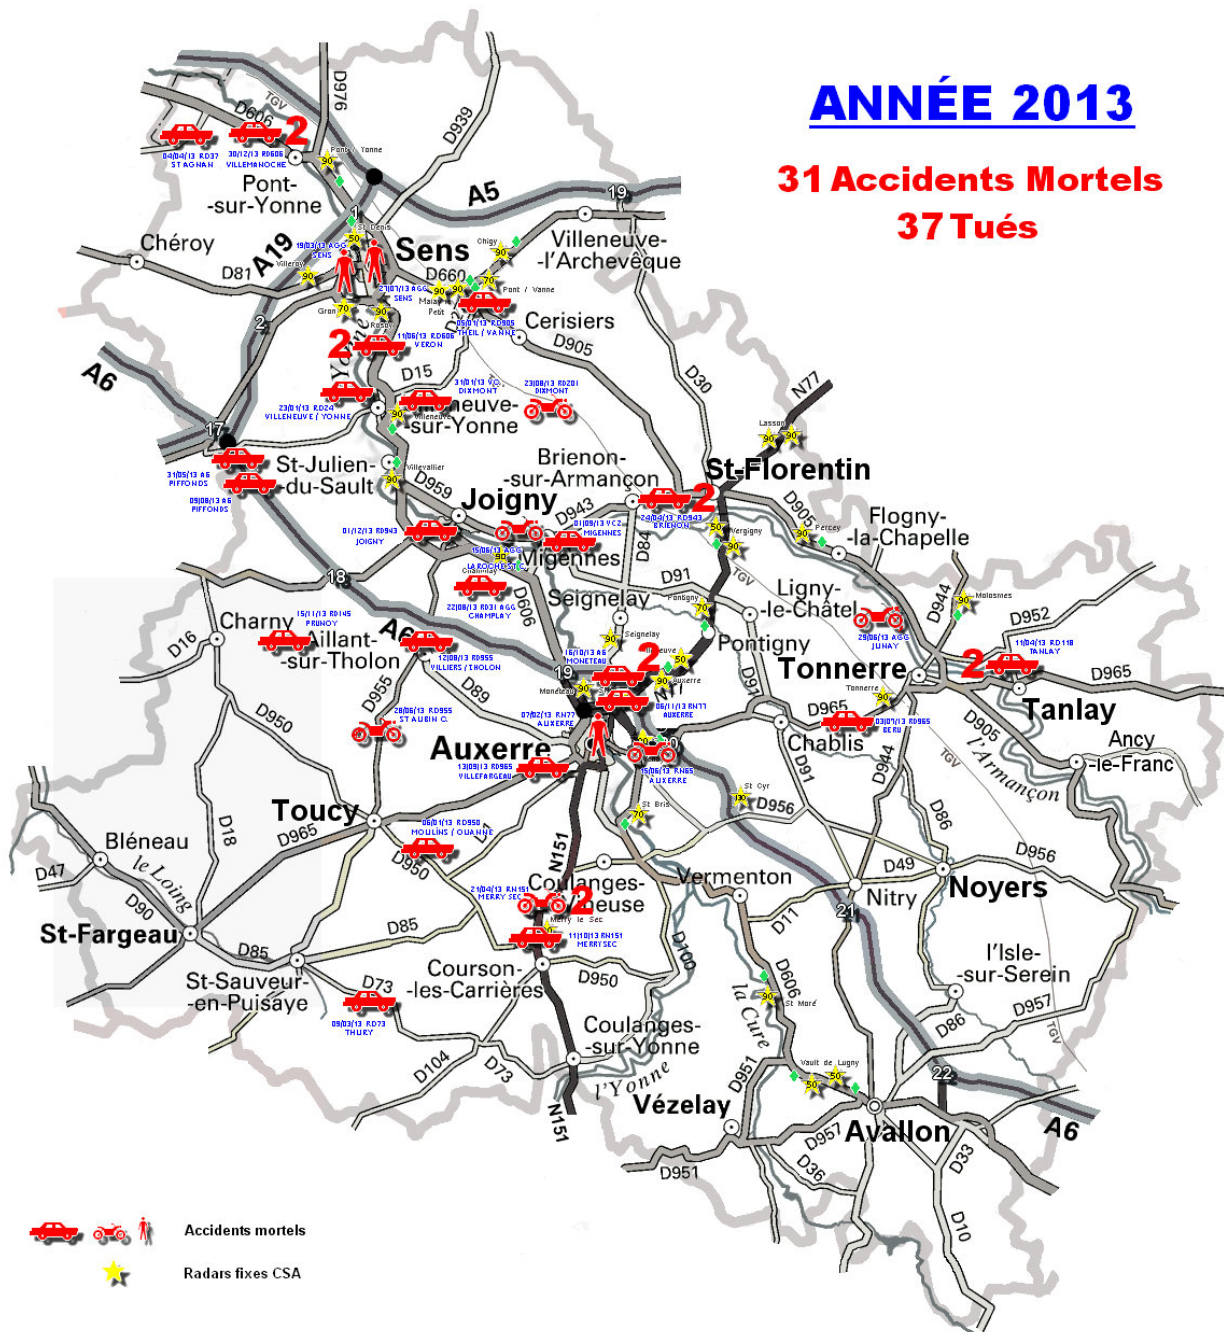

CARTE des ACCIDENTS MORTELS et des RADARS FIXES (CSA)

ANNÉE 2013

**31 Accidents Mortels
37 Tués**

Liberté • Égalité • Fraternité
RÉPUBLIQUE FRANÇAISE
PREFECTURE DE L'YONNE

**SÉCURITÉ ROUTIÈRE
TOUS RESPONSABLES**

Direction Départementale des Territoires de l'Yonne / Unité Sécurité Routière